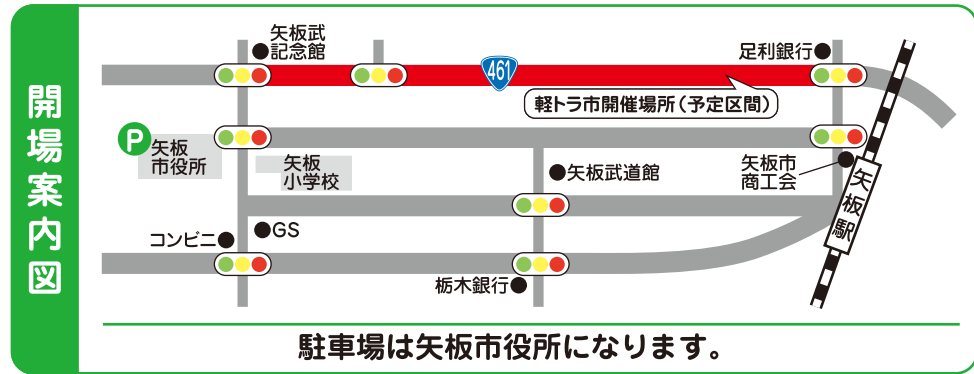

第15回 やいたた軽トラ市

雨天決行
(順延無し)

〈出店台数〉約60台

遊びに来てね

令和5年 **10月1日(日)** 雨天決行

開催場所 国道461号線(本通り)
足利銀行矢板支店様 ~ 矢板武記念館様間

午前10:00~午後3:00 【交通規制】
午前9:00~午後4:00

軽トラック(軽自動車)の荷台を店舗に見立て、農産物、加工品、雑貨、工芸品、飲食物等を販売。

その他
各種イベント
実施!

お誘い合わせの上、ぜひお越しください!

主催：矢板市商工会(連絡先：0287-43-0272) 後援：矢板市

第15回 スー爺サンの やいた軽トラ市

令和5年 **10月1日(日)** 雨天決行
 開催場所 国道461号線(本通り) 足利銀行矢板支店様～矢板武記念館様間
 午前10:00～午後3:00

本部及びイベント会場①～④

本部	法人会税啓蒙活動10:00～正午 アプリ広報10:00～
イベント会場①	アクティブスクール矢板ダンス 11:00～ 12:00～
イベント会場②	木の駅・全建総連 もちまき ①11:00～ ②13:00～
イベント会場③	矢板市立矢板小学校吹奏楽部10:30～ 矢板市立矢板東小学校吹奏楽部11:30～
イベント会場④	矢板市緑化推進委員会・ 苗木配付会11:00～

イベント会場⑤

矢板高等学校ブース
午前10時～ ※各ブース準備でき次第

農業経営科	飲むヨーグルト、ごぼう、リンゴ販売
機械科	ポッポ自動車乗車体験、ゲーム
電子科	缶バッジ製作体験、コースター販売
栄養食料科	ふれあいコーナー(食育ゲーム)、 やいた黒カレー、クッキー販売
介護福祉科	プラ板キーホルダー製作体験
吹奏楽部	コンサート(30分×2ステージ) 11:00～、13:00～

主催：矢板市商工会 運営：やいた軽トラ市実行委員会 TEL.0287-43-0272

交通規制時間 午前9:00～午後4:00