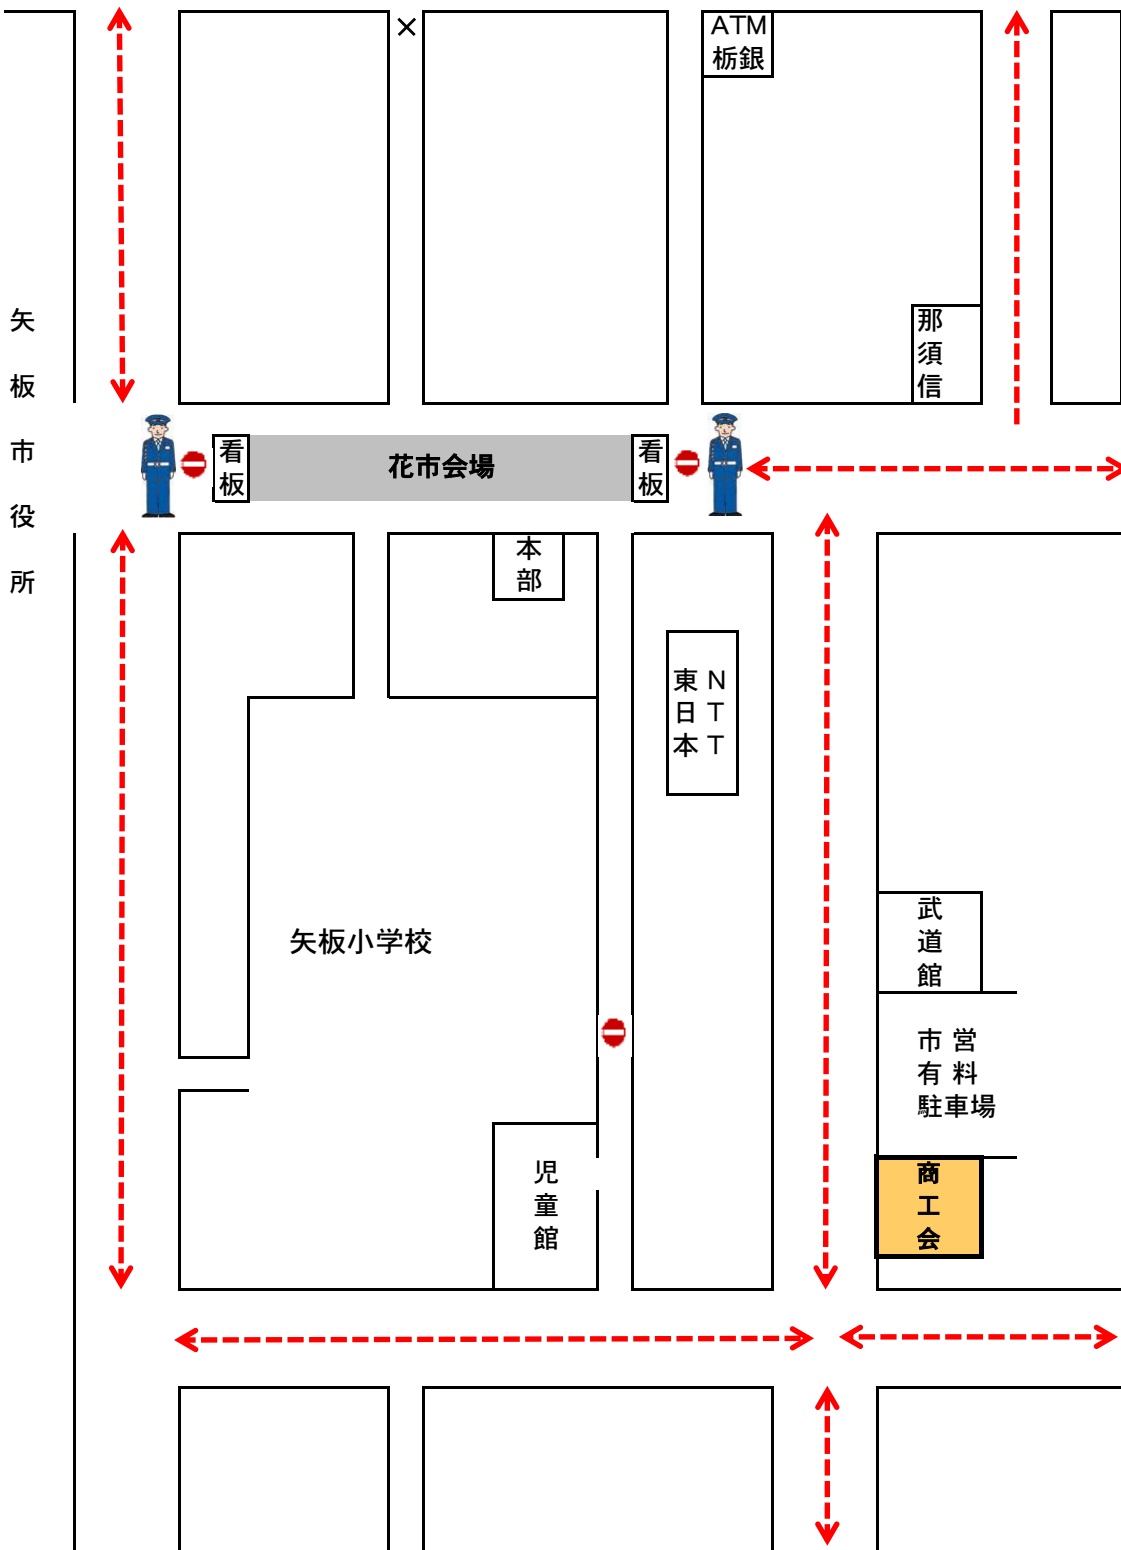

国道461

● 進入禁止看板

◀-▶ 迂回路